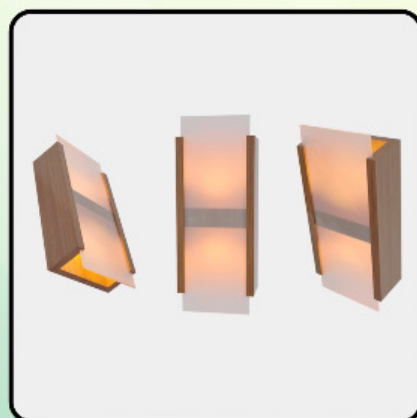

SKU #WL03

**UP - DOWN
Wooden Wall Light**

12W-3AMP